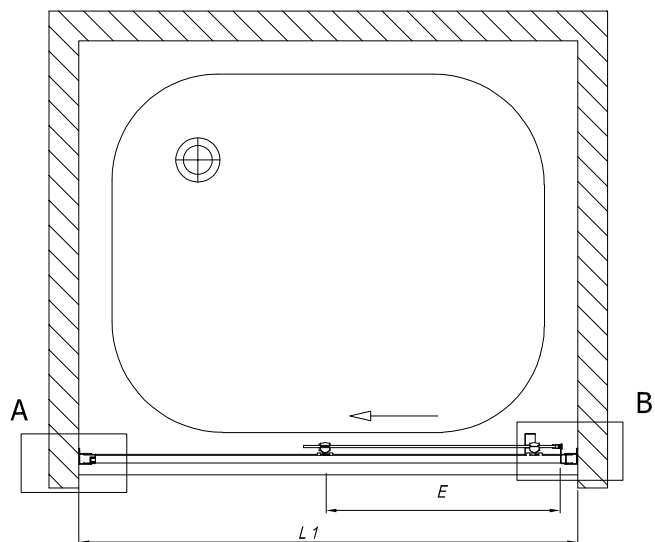

**kolpa-san** *SHOWER ENCLOSURE PULSAR*  
*DUSCHKABINE PULSAR TV2D/S 100,120 L,R 1/2*

	L 1 (mm)	E (mm)	F (mm)
TV2D/S 100	975-1000	410	430-445
TV2D/S 120	1175-1200	510	530-545

**kolpa-san** *SHOWER ENCLOSURE PULSAR*  
*DUSCHKABINE PULSAR TV2D/S 100,120 L,R 2/2*