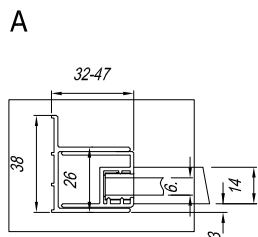

**kolpa-san** *SHOWER ENCLOSURE PULSAR*  
*DUSCHKABINE PULSAR TV2D/S 100,120 L,R 1/2*

	L 1 (mm)	E (mm)	F (mm)
TV2D/S 100	975-1000	410	430-445
TV2D/S 120	1175-1200	510	530-545

**kolpa-san** *SHOWER ENCLOSURE PULSAR*  
*DUSCHKABINE PULSAR TV2D/S 100,120 L,R 2/2*