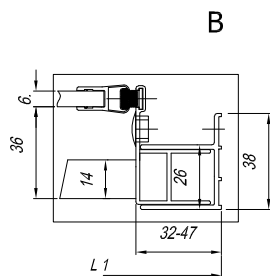

**kolpa-san** *SHOWER ENCLOSURE PULSAR*  
*DUSCHKABINE PULSAR TV2D/S 100,120 L,R 1/2*

	L 1 (mm)	E (mm)	F (mm)
TV2D/S 100	975-1000	410	430-445
TV2D/S 120	1175-1200	510	530-545

**kolpa-san** *SHOWER ENCLOSURE PULSAR*  
*DUSCHKABINE PULSAR TV2D/S 100,120 L,R 2/2*